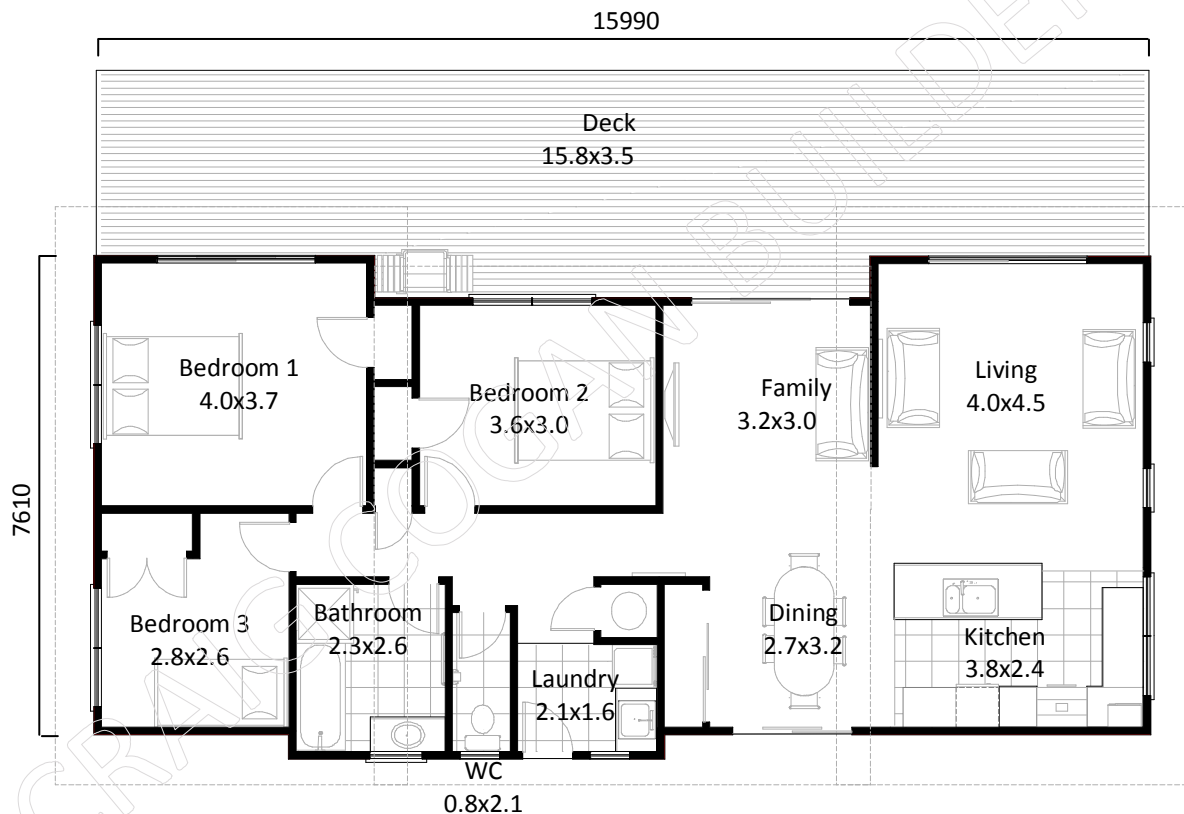

Kaki 113m²

Kaki | 3 Bedrooms | Floor Area 113m²