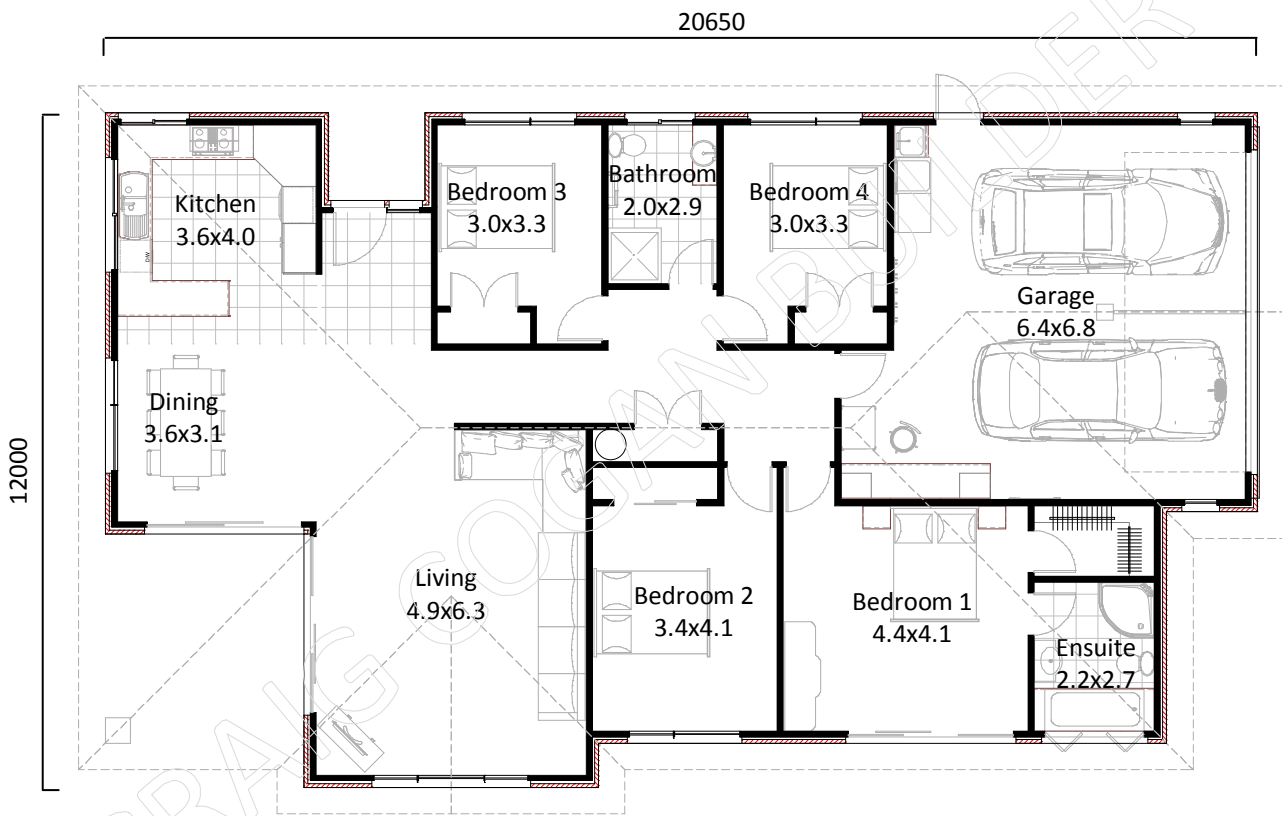

# Puriri 210m<sup>2</sup>

Puriri | 4 Bedrooms | Floor Area 210m<sup>2</sup>