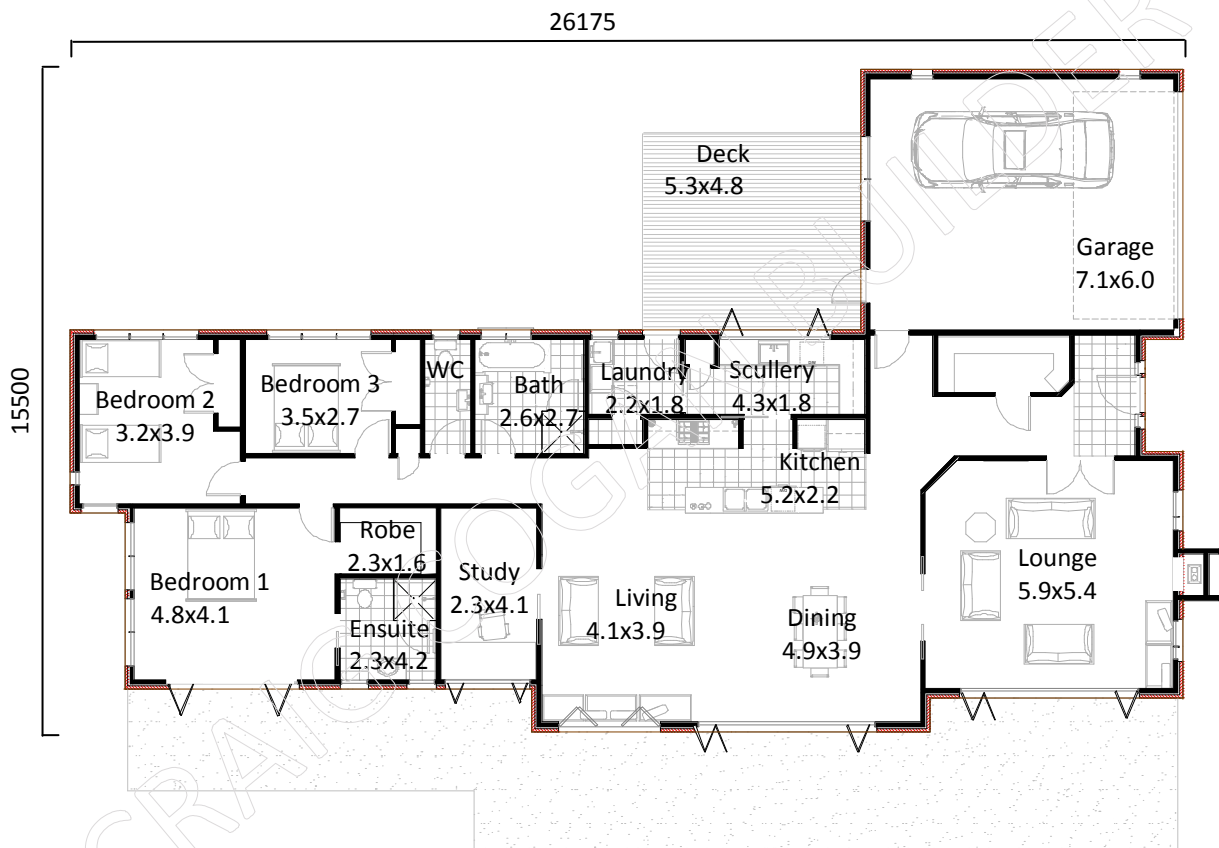

Kauri 266m²

Kauri | 3 Bedrooms | Floor Area 266m²